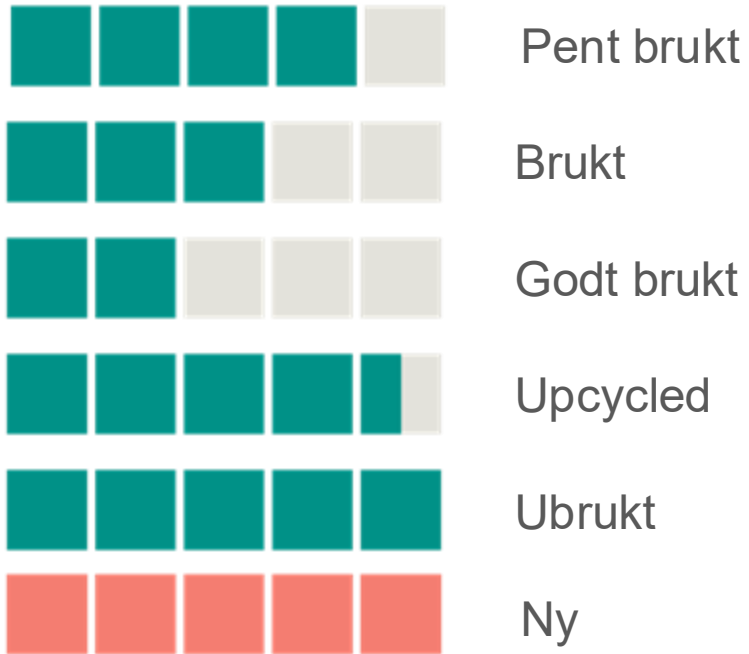

Indre Østfold Kommune

har spart

100.00 kg CO<sub>2</sub>

ved å velge brukte kontormøbler fra  
Movement fremfor å kjøpe nytt.

Ordre #54221

Langhus, 06.06.2025

Daglig leder Movement

**movement.**

# Tilstander