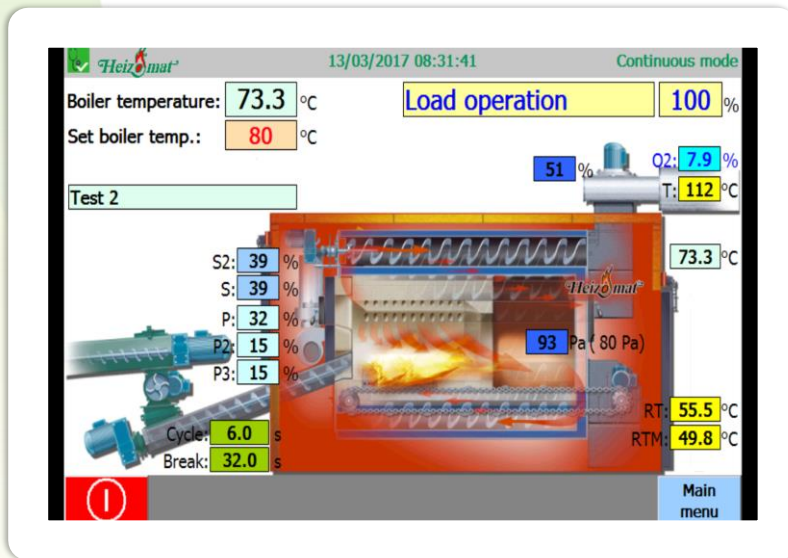

100 – 150 kW
11000 m3 luft
Termostat

Varmefordeling – Permanent Infrastruktur

**Bruk av byggets
plantørke**

**Bruk av byggets
varmesentral**

Fjernstyring og energieffektivitet

Mine silos

Koble silo

- >50% og >6 dager
- >25% og >4 dager
- <25% eller <4 dager
- Ingen måling de siste 24 timene