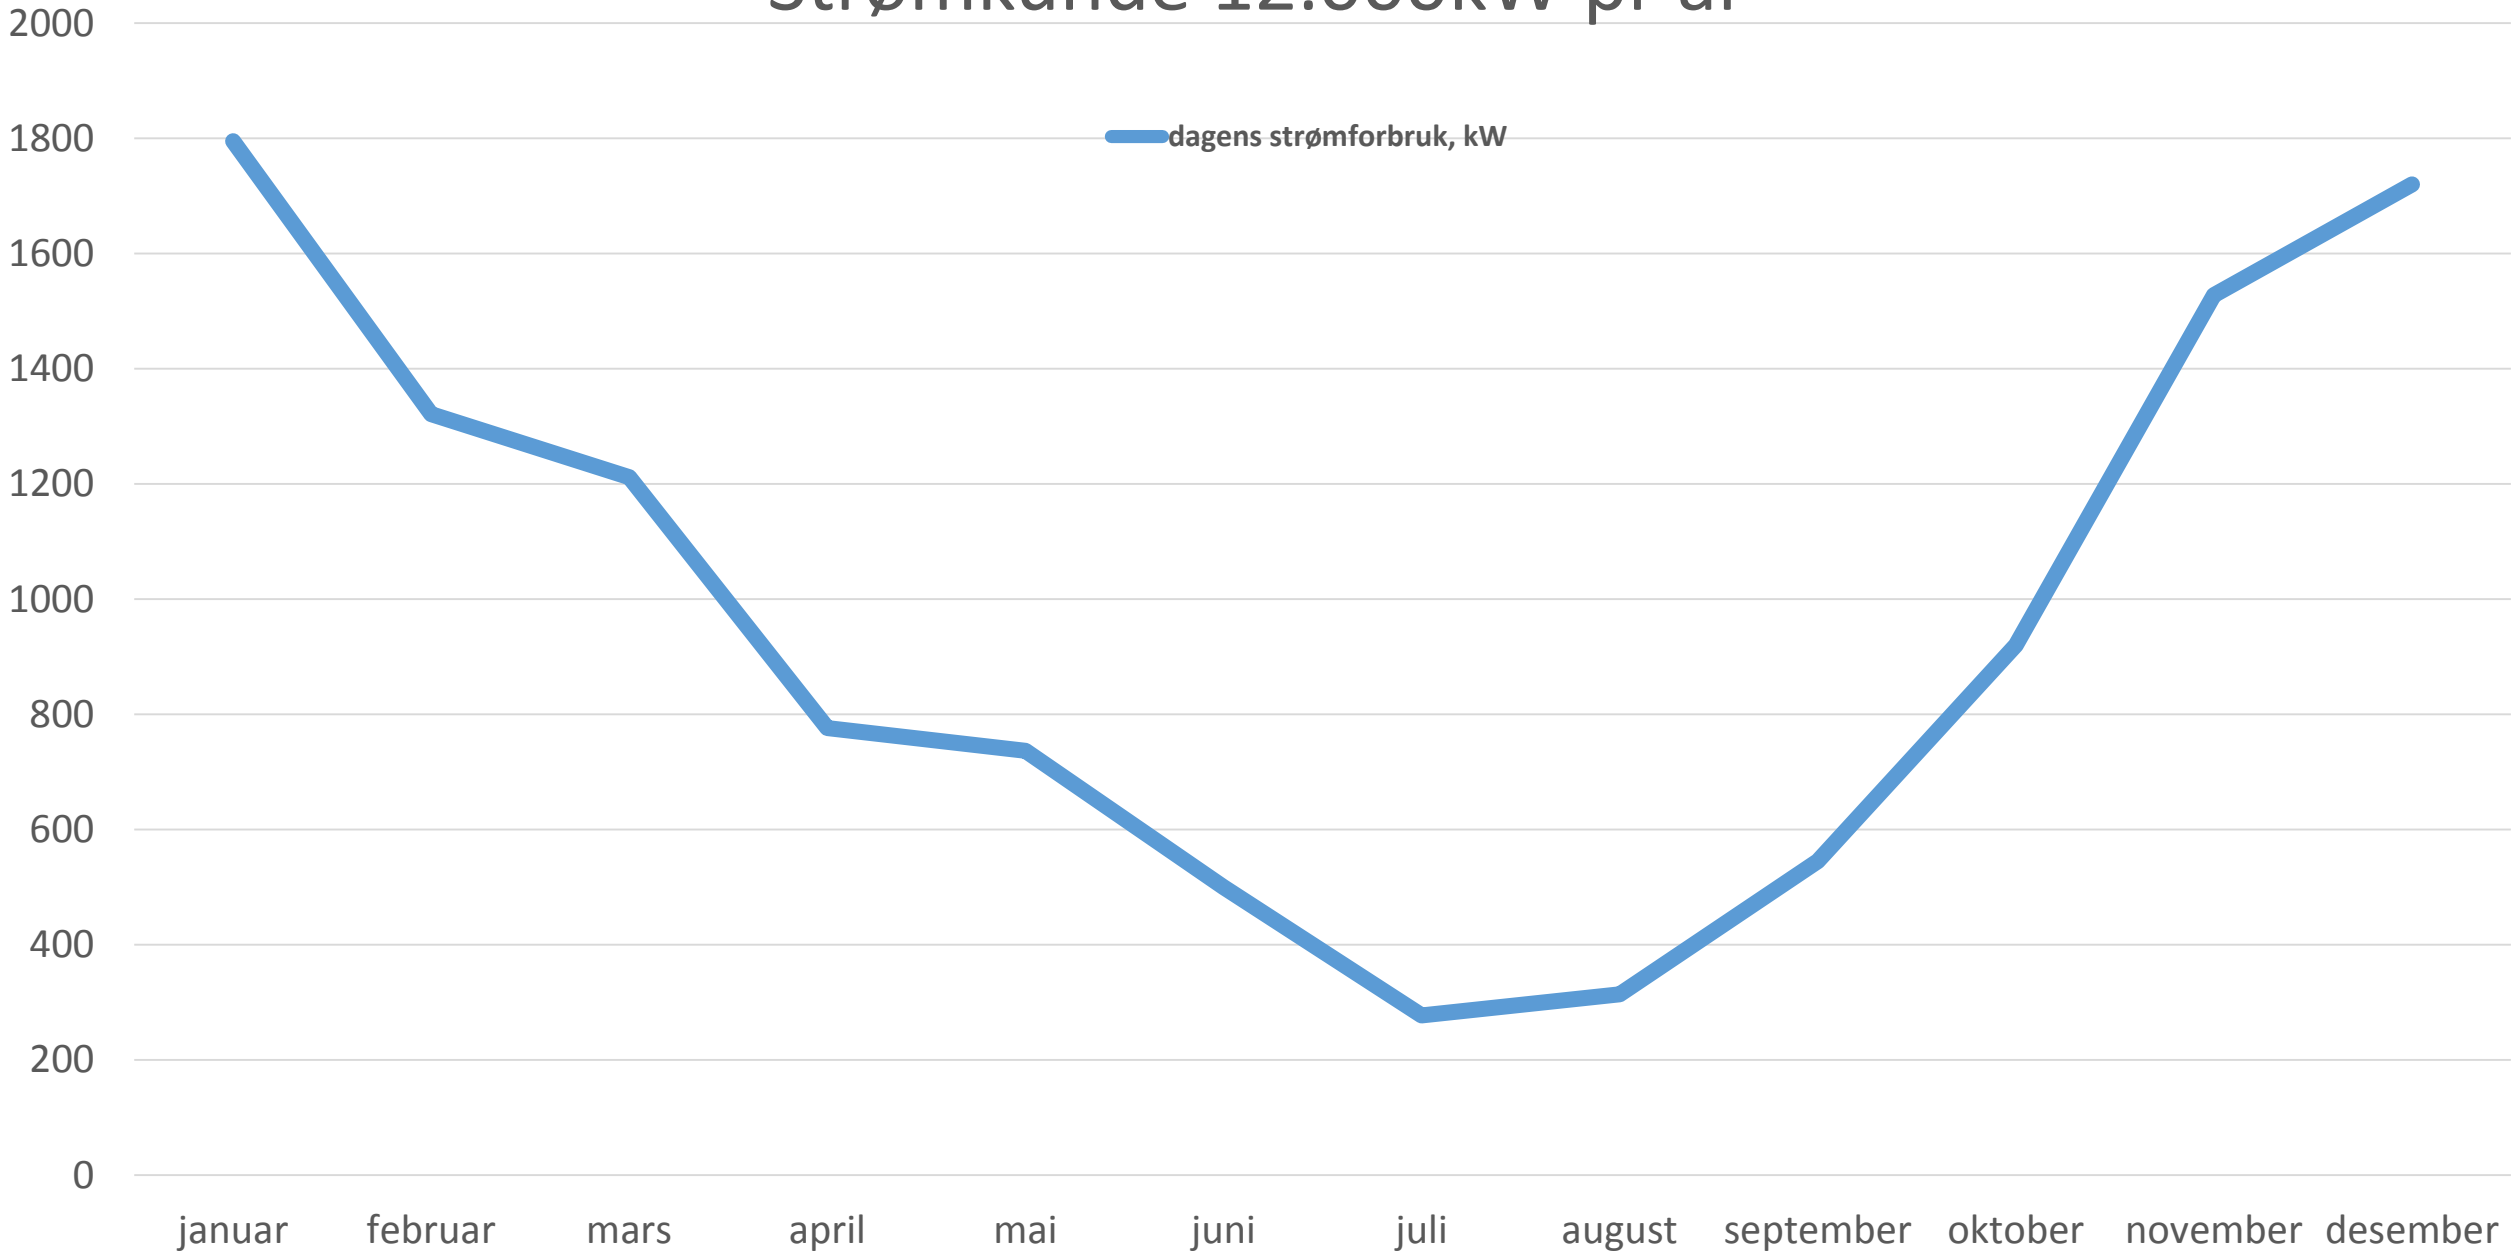

Strømkunde 12.000kW pr år

Strømkunde 12.000kW pr år – 3kWp solceller

Velg periode:
DAG **UKE** MÅNED ÅR

19. - 25.05.2014

Brukt hittil
80kWh

Eget mål
321kWh

Estimert totalt
203kWh

■ Denne uken
■ Forrige uke