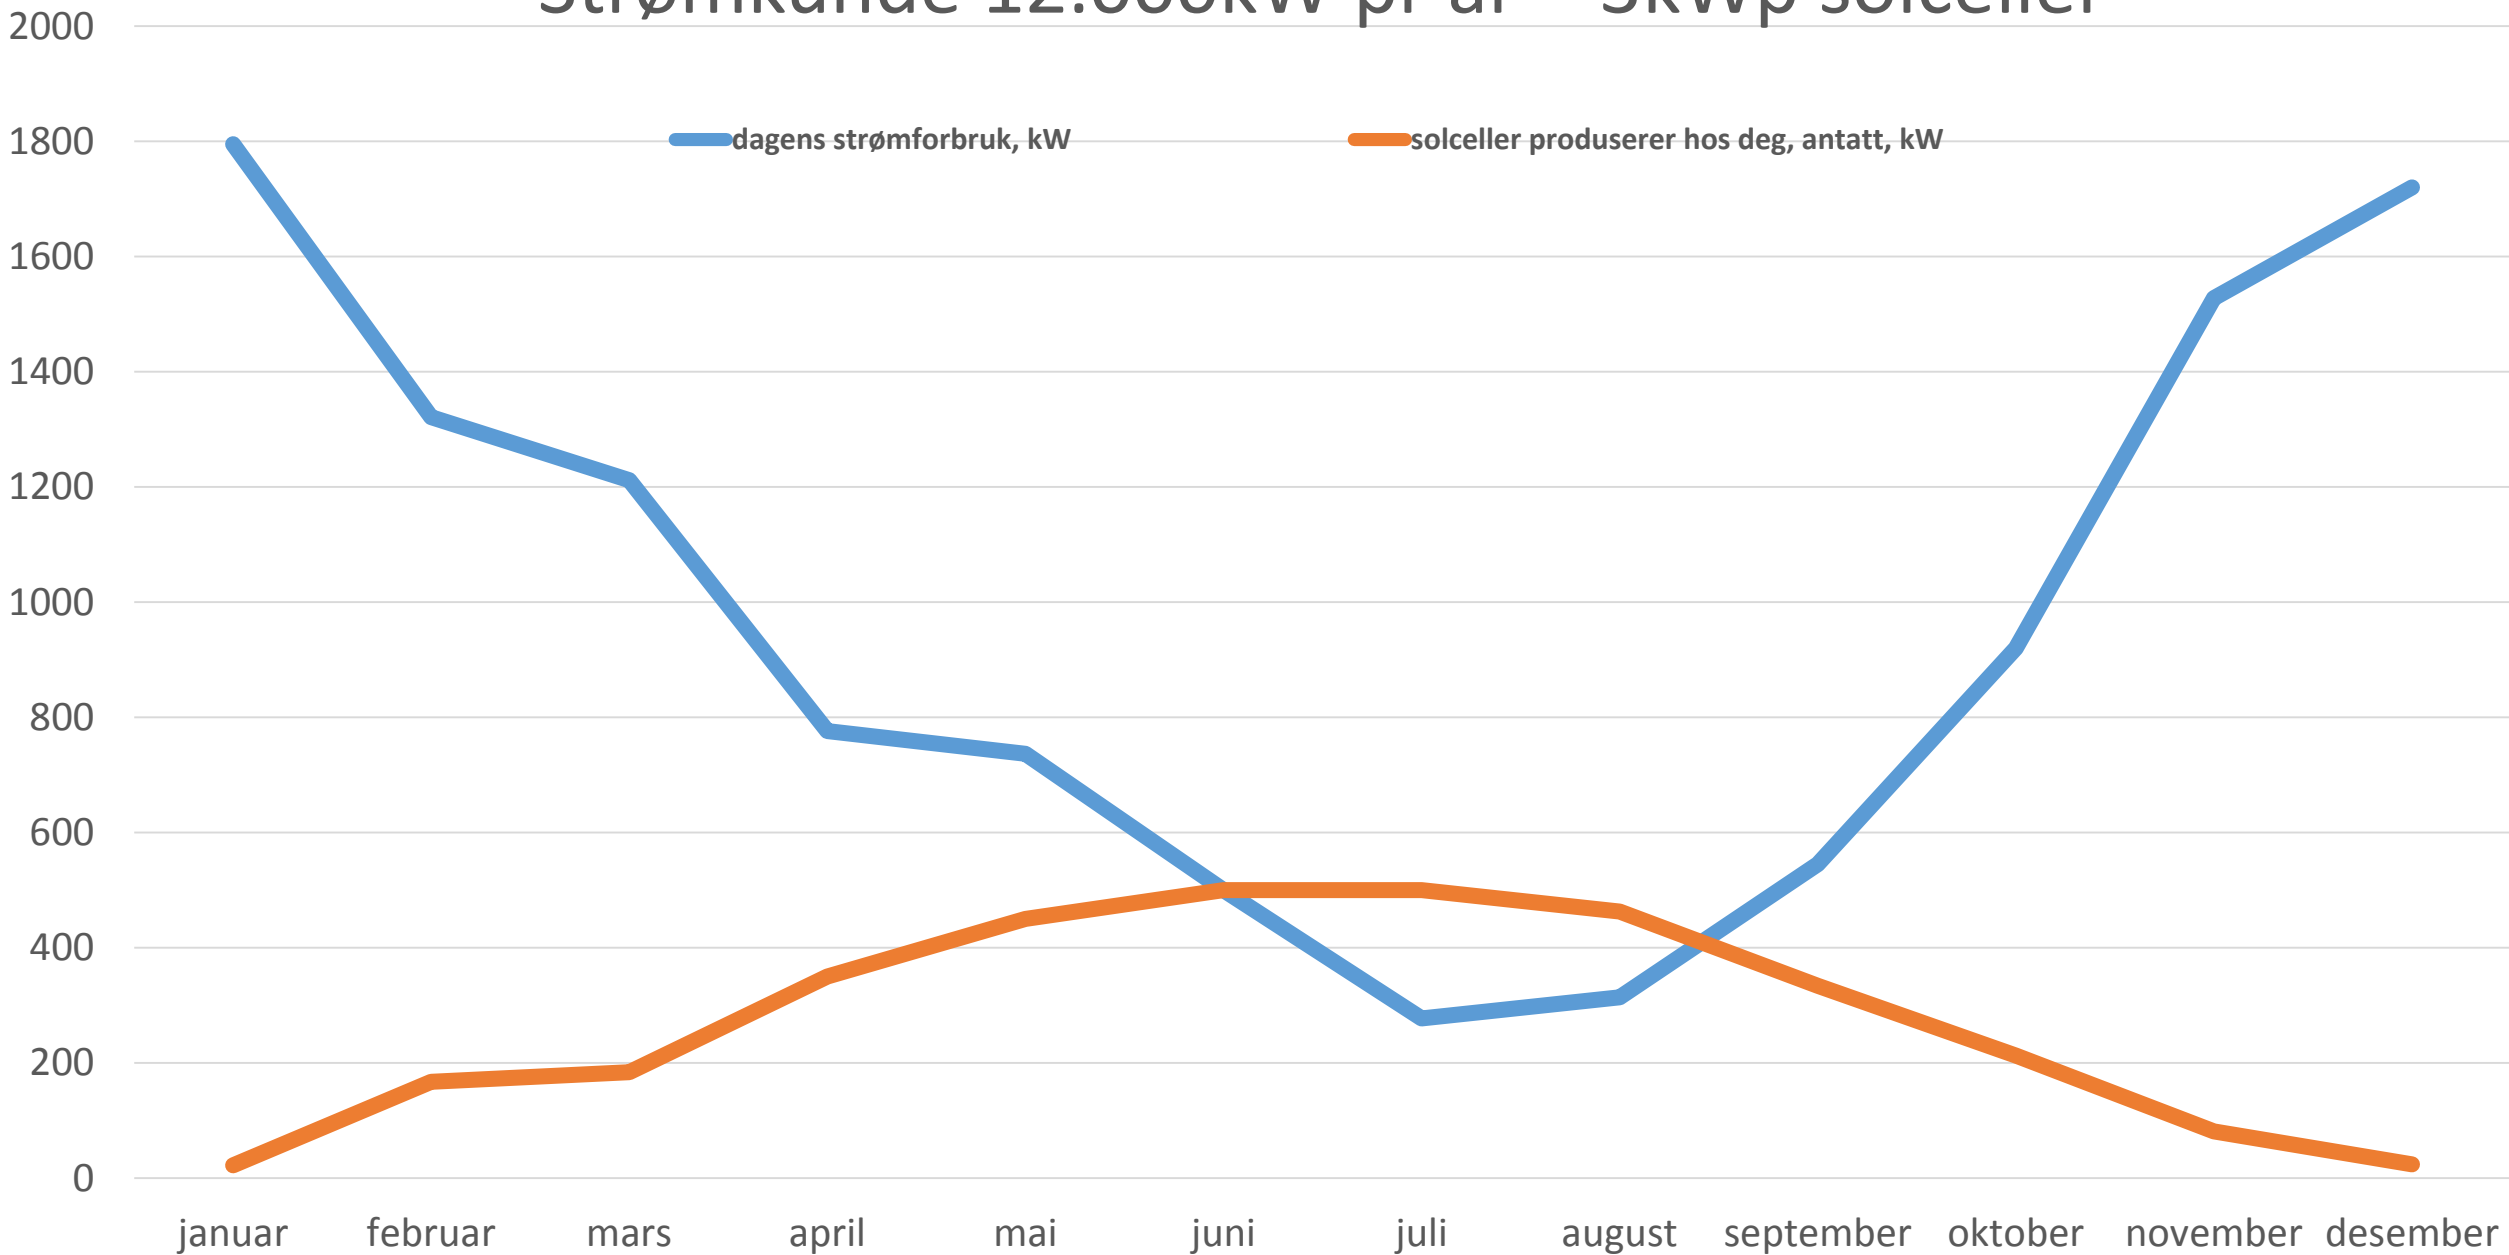

Strømkunde 12.000kW pr år

Strømkunde 12.000kW pr år – 3kWp solceller

Velg periode:
DAG **UKE** MÅNED ÅR

19. - 25.05.2014

Brukt hittil
80kWh

Eget mål
321kWh

Estimert totalt
203kWh

■ Denne uken
■ Forrige uke